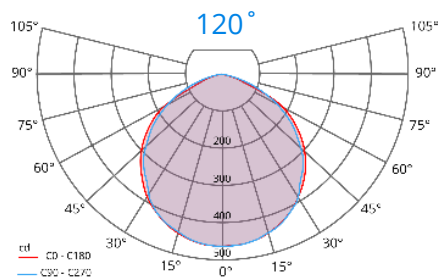

Светодиодный светильник Серия Трейд

Характеристики серии

Стандартная комплектация

3 года **60 000 ч**

ЗАВОДСКАЯ
ГАРАНТИЯ

РАСЧЕТНЫЙ
СРОК СЛУЖБЫ

Расширенная комплектация

5 лет **100 000 ч**

ЗАВОДСКАЯ
ГАРАНТИЯ

РАСЧЕТНЫЙ
СРОК СЛУЖБЫ

Диаграмма светового распределения

Назначение

Предназначен для общего освещения магазинов, торговых павильонов, гипермаркетов, офисных зданий, ресторанов и других общественных помещений.

Корпус

Сплав алюминия с анодированным и полимерным покрытием.

Оптика

Опаловый светотехнический полистирол.

Светодиоды

Высокоэффективные светодиоды фирмы **SAMSUNG**.