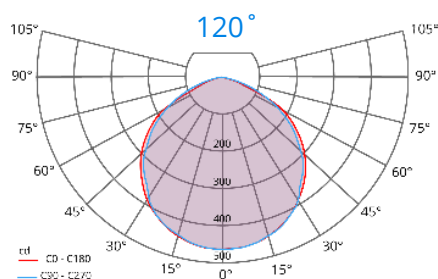

Диаграмма светового распределения

Назначение

Предназначен для освещения бытовых, производственных помещений, складов, парковок, автомоек и других помещений с повышенным содержанием влажности и пыли.

Корпус

Изготовлен из ударопрочного АБС-пластика

Оптика

Прозрачный ударопрочный поликарбонат или опаловый ПММА.

Светодиоды

Светодиоды фирмы Edison.